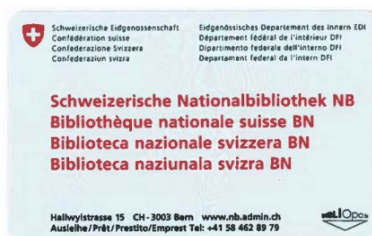

MEMO - biblio&ludo+ Ville de Fribourg

netzhdk Alumini-Organisation

Olympic Studies Centre

OST – Ostschweizer Fachhochschule

Pädagogische Hochschule Freiburg

Pädagogische Hochschule Zürich

Pädagogisches Hochschulinstitut NMS Bern (digitaler Ausweis)

Réseau des bibliothèques genevoises

Réseau des bibliothèques neuchâtelaises et jurassiennes

Réseau Renouvaud

Schweizerische Nationalbibliothek

Bibliothèques de la Ville de Lausanne

Sistema bibliotecario ticinese

St. Galler Bibliotheksnetz

Swiss Library Service Platform (SLSP)

Università della svizzera italiana

Universität Basel

Universität Liechtenstein, Bibliothek Mitarbeitenausweis, Studierendenausweis

UNIVERSITÄT LIECHTENSTEIN Mitarbeitenausweis