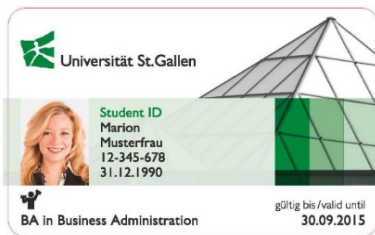

Universität St. Gallen