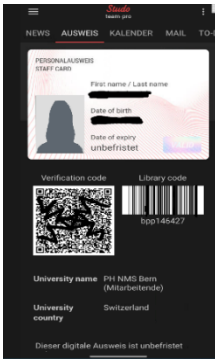

MEMO - biblio&ludo+ Ville de Fribourg

netzhdk Alumini-Organisation

Olympic Studies Centre

OST – Ostschweizer Fachhochschule

Pädagogische Hochschule Freiburg

Pädagogische Hochschule Zürich

Pädagogisches Hochschulinstitut NMS Bern (digitaler Ausweis)